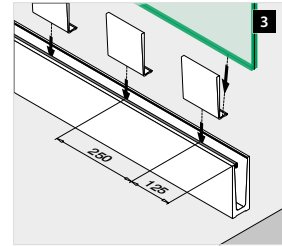

Para las especificaciones técnicas de montaje y medidas del cristal, ver los respectivos certificados.