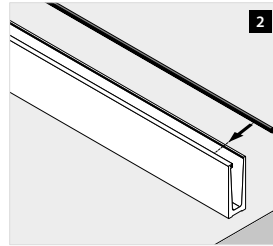

Para las especificaciones técnicas de montaje y medidas del cristal, ver los respectivos certificados.