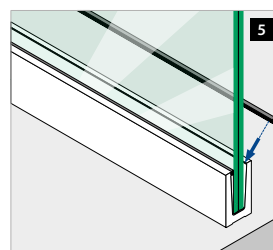

VSG (2x ESG): Vidrio laminado a partir de vidrio templado
ESG : Vidrio templado

Para las especificaciones técnicas de montaje y medidas del cristal, ver los respectivos certificados.