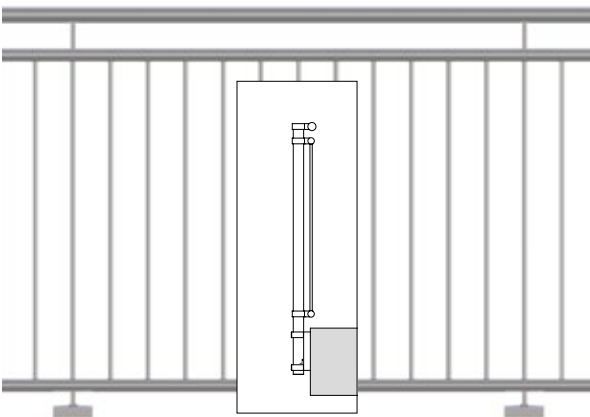

Relleno de barra vertical

APARIENCIA TOTALMENTE NUEVA, UNA MIRADA SIN OBSTÁCULOS

Cree el efecto de una superficie de vidrio ininterrumpida con Linear Line.

- Instalación rápida
- Sin necesidad de soldar
- Sin necesidad de taladrar el vidrio