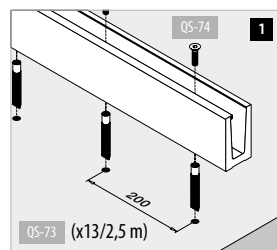

VSG (2x ESG): Vidrio laminado a partir de vidrio templado
ESG : Vidrio templado

Para las especificaciones técnicas de montaje y medidas del cristal, ver los respectivos certificados.