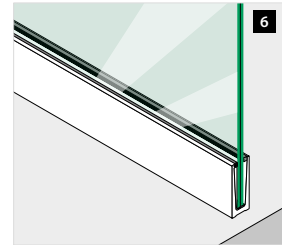

Para las especificaciones técnicas de montaje y medidas del cristal, ver los respectivos certificados.