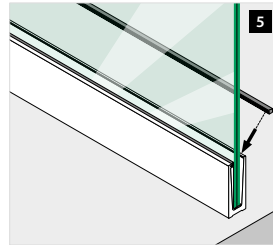

Para las especificaciones técnicas de montaje y medidas del cristal, ver los respectivos certificados.