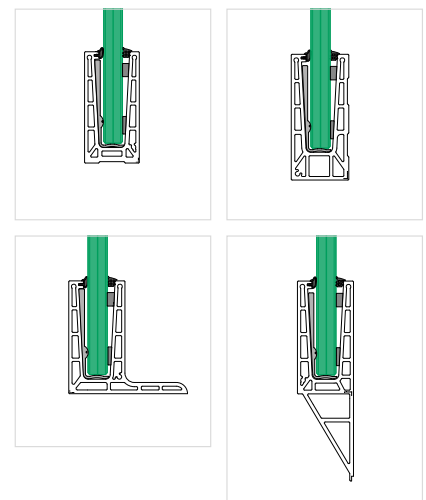

ALINEAR EL CRISTAL DE MANERA PERFECTA ES MÁS FÁCIL

Nuevo en nuestra gama de perfiles para suelo Easy Glass® y lo mejor de lo mejor. La gama Pro incluye cuatro perfiles para suelo: dos para montaje superior y dos para montaje lateral. La solución ideal para complejas soluciones constructivas. Pro se caracteriza por un nuevo sistema de cuñas de seguridad a través del cual podrá ajustar el vidrio superior en cualquier dirección hasta 1 cm, y ¡todo desde dentro! Lo que significa que en los montajes laterales podrá realizar todos los ajustes desde el balcón, sin necesidad de andamios exteriores.

Este sistema se instala con facilidad sin necesidad de utilizar herramientas especializadas y puede desmontarse cuando lo desee. El vidrio se monta con nuestras herramientas de montaje Easy Glass (sin necesidad de tornillos) y el perfil de suelo se instala sin necesidad de tornillos avellanados. Los perfiles para suelo de montaje superior utilizan, incluso, menos anclajes que otros sistemas.

Exclusivo de Pro son los perfiles para suelo "F" (para montaje superior) y los perfiles para suelo "Y" (para montaje lateral). Ambos con esquinas integradas pudiendo así instalar estas bases directamente en el dintel del balcón sin necesidad de construir una nueva esquina.