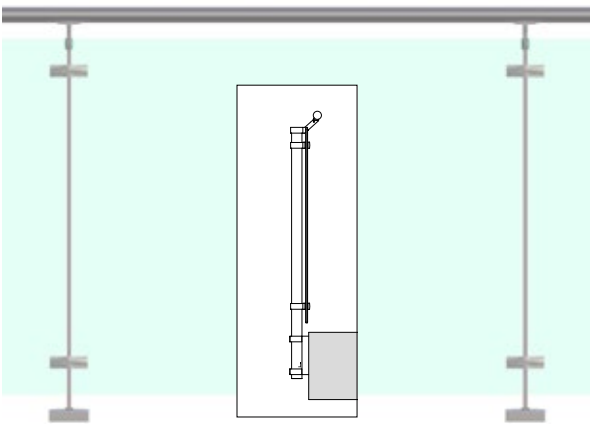

Pinzas para vidrio - MOD 29