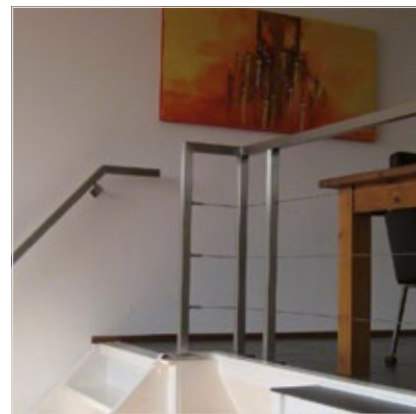

SQUARE LINE® 40x40

Las afiladas líneas y esquinas de este sistema de balaústres transformarán sus diseños con componentes más rectos y modernos. Debido a la modularidad de todos los sistemas de barandillas de Q-railing, puede incluso combinar los componentes de Square Line® con los de cualquier otro sistema de barandillas Q-railing para crear una apariencia única. Las posibilidades de relleno incluyen cable, vidrio con pinzas para vidrio o adaptadores de vidrio, barras o incluso un sistema de malla.

- Sin necesidad de soldar
- Sistema modular
- Disponible con varios rellenos

STATISCHE
BERECHNUNG
GEMÄß TRAV

APPROVED
to BS 6180