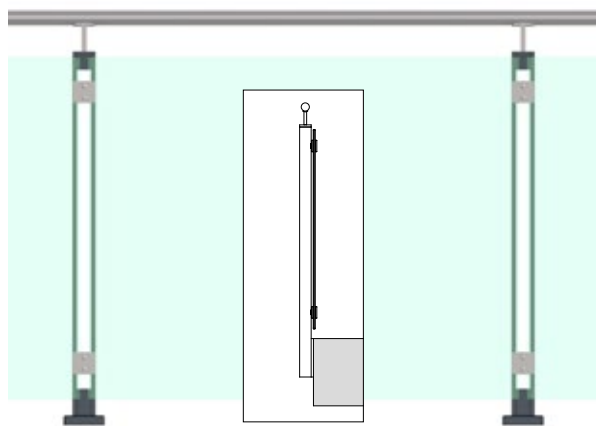

- Sistema de montaje de anclaje individual
- Segundo anclaje opcional
- Novedoso núcleo robusto
- Para vidrio desde 12 hasta 21.52 mm.

DUO LINE

Duo Line es un sistema de balaústres adecuado tanto para instalaciones interiores y exteriores. Su recubrimiento en polvo gris antracita, altamente resistente a los arañazos, combinado con el acero inoxidable, resulta ligero y económico. Para instalar el relleno, simplemente presione los adaptadores contra los balaústres y luego instale los soportes en los adaptadores. ¡Elija entre barras, mallas, pinzas para vidrio, soportes para vidrio, adaptadores de vidrio o tubo-marco para vidrio para crear el aspecto que desee!

Tubo-marco para vidrio

Pinzas para vidrio - MOD 52

Adaptadores para vidrio - Spider MOD 4752

Relleno de barra vertical

QUICKRAIL®

Si necesita dar a su proyecto una apariencia simétrica e industrial con muchas esquinas afiladas y piezas visibles, Quickrail® es la solución. Fácil y rápido de instalar, sin necesidad de taladrar. Simplemente coloque los soportes de travesaño dentro de los postes de balaústre y quedará oculto y bloqueado. Quickrail® acomoda fácilmente relleno de cable o vidrio.