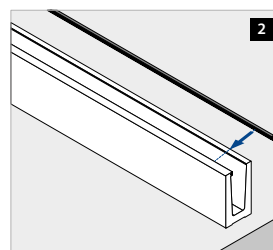

VSG (2x ESG): Vidrio laminado a partir de vidrio templado
ESG : Vidrio templado

Para las especificaciones técnicas de montaje y medidas del cristal, ver los respectivos certificados.