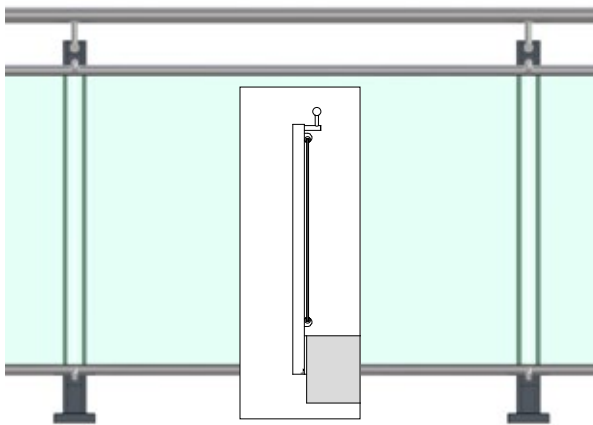

- Sistema de montaje de anclaje individual
- Segundo anclaje opcional
- Novedoso núcleo robusto
- Para vidrio desde 12 hasta 21.52 mm.

DUO LINE

Duo Line es un sistema de balaústres adecuado tanto para instalaciones interiores y exteriores. Su recubrimiento en polvo gris antracita, altamente resistente a los arañazos, combinado con el acero inoxidable, resulta ligero y económico. Para instalar el relleno, simplemente presione los adaptadores contra los balaústres y luego instale los soportes en los adaptadores. ¡Elija entre barras, mallas, pinzas para vidrio, soportes para vidrio, adaptadores de vidrio o tubo-marco para vidrio para crear el aspecto que desee!

Tubo-marco para vidrio

Pinzas para vidrio - MOD 52

Adaptadores para vidrio - Spider MOD 4752

Relleno de barra vertical

QUICKRAIL®

Si necesita dar a su proyecto una apariencia simétrica e industrial con muchas esquinas afiladas y piezas visibles, Quickrail® es la solución. Fácil y rápido de instalar, sin necesidad de taladrar. Simplemente coloque los soportes de travesaño dentro de los postes de balaústre y quedará oculto y bloqueado. Quickrail® acomoda fácilmente relleno de cable o vidrio.