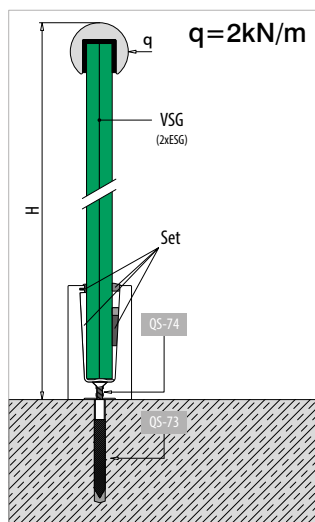

VSG (2x ESG): Vidrio laminado a partir de vidrio templado
ESG : Vidrio templado

Para las especificaciones técnicas de montaje y medidas del cristal, ver los respectivos certificados.