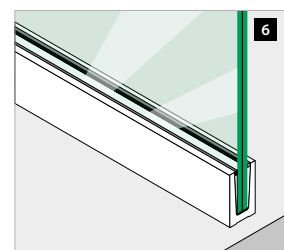

VSG (2x ESG): Vidrio laminado a partir de vidrio templado
ESG : Vidrio templado

Para las especificaciones técnicas de montaje y medidas del cristal, ver los respectivos certificados.