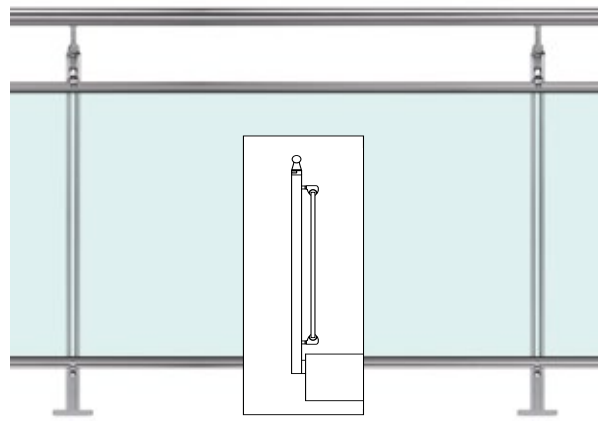

Decídase por el modo más sencillo de instalar un sistema de barandillas de diseño. Sin necesidad de taladrar. Conseguirá un resultado final espectacular.

- Fácil de instalar y ahorrará tiempo
- Económico
- Para escaleras y balaústres
- Con relleno para vidrio y travesaño
- Para uso en interiores y exteriores