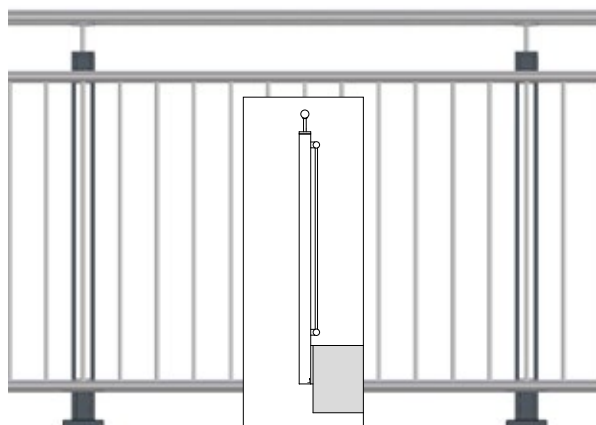

- Sistema de montaje de anclaje individual
- Segundo anclaje opcional
- Novedoso núcleo robusto
- Para vidrio desde 12 hasta 21.52 mm.

DUO LINE

Duo Line es un sistema de balaústres adecuado tanto para instalaciones interiores y exteriores. Su recubrimiento en polvo gris antracita, altamente resistente a los arañazos, combinado con el acero inoxidable, resulta ligero y económico. Para instalar el relleno, simplemente presione los adaptadores contra los balaústres y luego instale los soportes en los adaptadores. ¡Elija entre barras, mallas, pinzas para vidrio, soportes para vidrio, adaptadores de vidrio o tubo-marco para vidrio para crear el aspecto que desee!

Tubo-marco para vidrio

Pinzas para vidrio - MOD 52

Adaptadores para vidrio - Spider MOD 4752

Relleno de barra vertical

QUICKRAIL®

Si necesita dar a su proyecto una apariencia simétrica e industrial con muchas esquinas afiladas y piezas visibles, Quickrail® es la solución. Fácil y rápido de instalar, sin necesidad de taladrar. Simplemente coloque los soportes de travesaño dentro de los postes de balaústre y quedará oculto y bloqueado. Quickrail® acomoda fácilmente relleno de cable o vidrio.