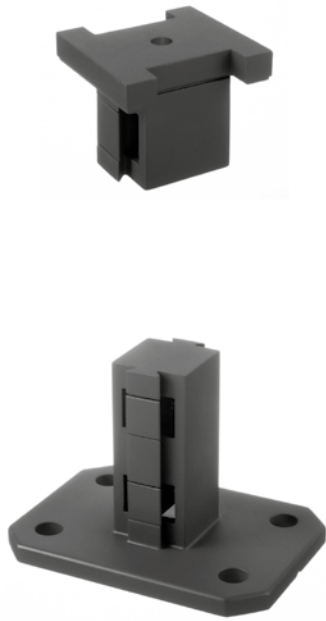

IMPACTANTE EN GRIS ANTRACITA

Le sorprenderá el aspecto de Duo Line combinado con acero inoxidable

- Para montaje superior y lateral
- Para uso en interiores y exteriores
- Disponible en varios rellenos