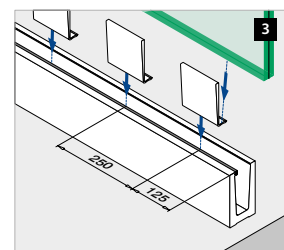

VSG (2x ESG): Vidrio laminado a partir de vidrio templado
ESG : Vidrio templado

Para las especificaciones técnicas de montaje y medidas del cristal, ver los respectivos certificados.