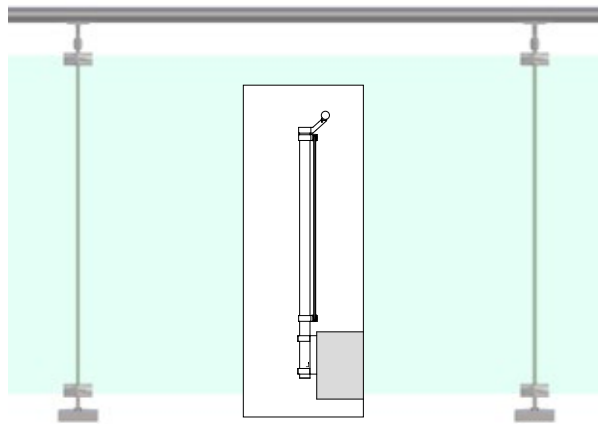

Soportes para vidrio - MOD 55