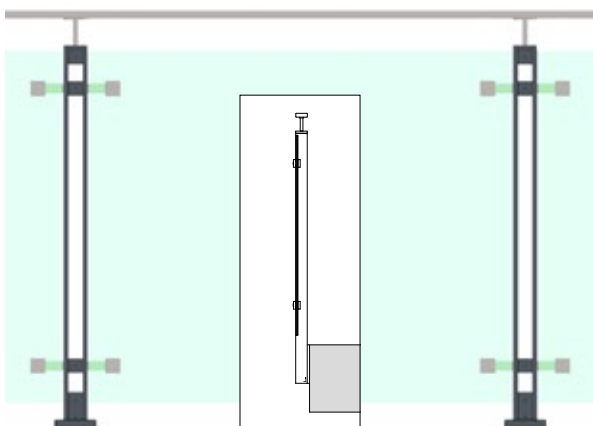

Tubo-marco para vidrio

Pinzas para vidrio - MOD 52

Adaptadores para vidrio - Spider MOD 4752

Relleno de barra vertical

QUICKRAIL®

Si necesita dar a su proyecto una apariencia simétrica e industrial con muchas esquinas afiladas y piezas visibles, Quickrail® es la solución. Fácil y rápido de instalar, sin necesidad de taladrar. Simplemente coloque los soportes de travesaño dentro de los postes de balaústre y quedará oculto y bloqueado. Quickrail® acomoda fácilmente relleno de cable o vidrio.