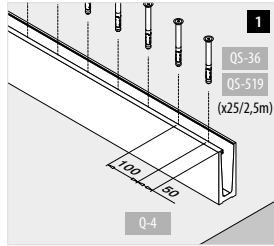

Para las especificaciones técnicas de montaje y medidas del cristal, ver los respectivos certificados.