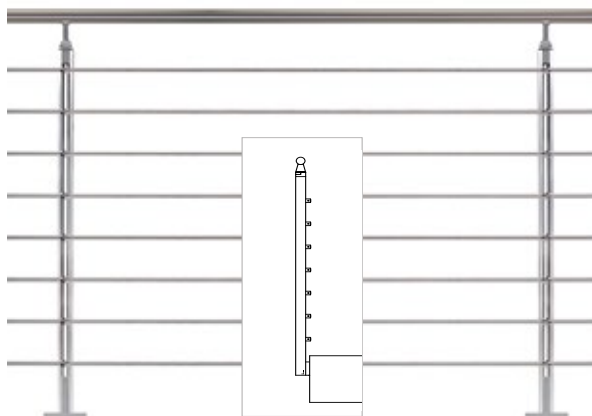

Tubo-marco para vidrio

Pinzas para vidrio - MOD 52

Adaptadores para vidrio - Spider MOD 4752

Relleno de barra vertical

QUICKRAIL®

Si necesita dar a su proyecto una apariencia simétrica e industrial con muchas esquinas afiladas y piezas visibles, Quickrail® es la solución. Fácil y rápido de instalar, sin necesidad de taladrar. Simplemente coloque los soportes de travesaño dentro de los postes de balaústre y quedará oculto y bloqueado. Quickrail® acomoda fácilmente relleno de cable o vidrio.

Decídase por el modo más sencillo de instalar un sistema de barandillas de diseño. Sin necesidad de taladrar. Conseguirá un resultado final espectacular.

- Fácil de instalar y ahorrará tiempo
- Económico
- Para escaleras y balaústres
- Con relleno para vidrio y travesaño
- Para uso en interiores y exteriores

Adaptadores para vidrio - Spider

Tubo-marco para vidrio

Barras

Cables

LINEAR LINE

Linear Line es un sistema completo basado en líneas rígidas y formas planas, sin tornillos visibles que distraigan la atención. Utiliza un sistema de pinzas para colocar los accesorios de acero inoxidable en los adaptadores y luego se presionan los adaptadores contra los postes de la balaustrada. Para darle a su sistema de barandillas el resultado final perfecto, escoja entre soportes de barra vertical o vidrio con pinzas o soportes para vidrio.