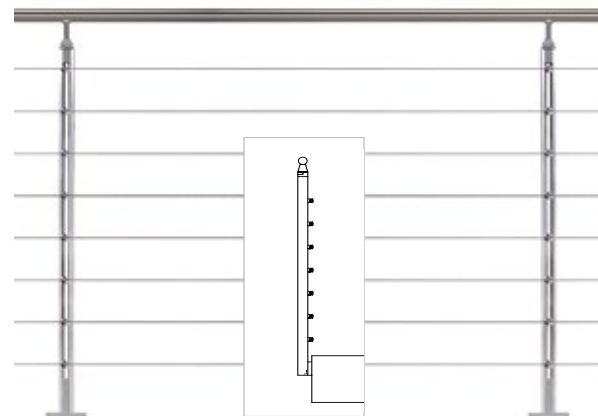

Tubo-marco para vidrio

Pinzas para vidrio - MOD 52

Adaptadores para vidrio - Spider MOD 4752

Relleno de barra vertical

QUICKRAIL®

Si necesita dar a su proyecto una apariencia simétrica e industrial con muchas esquinas afiladas y piezas visibles, Quickrail® es la solución. Fácil y rápido de instalar, sin necesidad de taladrar. Simplemente coloque los soportes de travesaño dentro de los postes de balaústre y quedará oculto y bloqueado. Quickrail® acomoda fácilmente relleno de cable o vidrio.

Decídase por el modo más sencillo de instalar un sistema de barandillas de diseño. Sin necesidad de taladrar. Conseguirá un resultado final espectacular.

- Fácil de instalar y ahorrará tiempo
- Económico
- Para escaleras y balaústres
- Con relleno para vidrio y travesaño
- Para uso en interiores y exteriores

Adaptadores para vidrio - Spider

Tubo-marco para vidrio

Barras

Cables

LINEAR LINE

Linear Line es un sistema completo basado en líneas rígidas y formas planas, sin tornillos visibles que distraigan la atención. Utiliza un sistema de pinzas para colocar los accesorios de acero inoxidable en los adaptadores y luego se presionan los adaptadores contra los postes de la balaustrada. Para darle a su sistema de barandillas el resultado final perfecto, escoja entre soportes de barra vertical o vidrio con pinzas o soportes para vidrio.