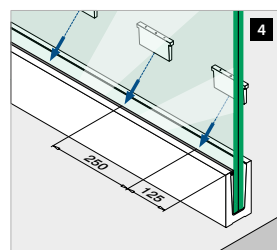

VSG (2x ESG): Vidrio laminado a partir de vidrio templado
ESG : Vidrio templado

Para las especificaciones técnicas de montaje y medidas del cristal, ver los respectivos certificados.