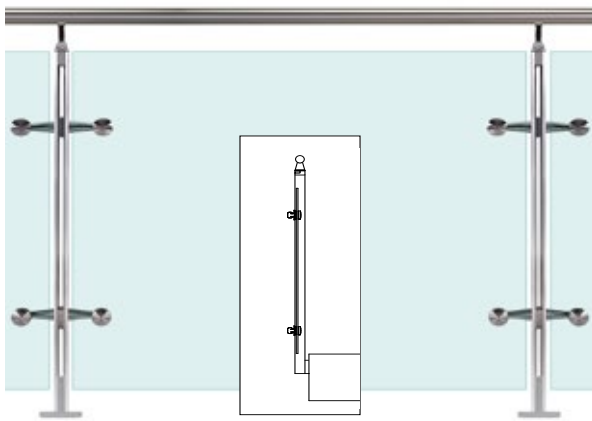

Tubo-marco para vidrio

Pinzas para vidrio - MOD 52

Adaptadores para vidrio - Spider MOD 4752

Relleno de barra vertical

QUICKRAIL®

Si necesita dar a su proyecto una apariencia simétrica e industrial con muchas esquinas afiladas y piezas visibles, Quickrail® es la solución. Fácil y rápido de instalar, sin necesidad de taladrar. Simplemente coloque los soportes de travesaño dentro de los postes de balaústre y quedará oculto y bloqueado. Quickrail® acomoda fácilmente relleno de cable o vidrio.

Adaptadores para vidrio - Spider

Tubo-marco para vidrio

Barras

Cables

LINEAR LINE

Linear Line es un sistema completo basado en líneas rígidas y formas planas, sin tornillos visibles que distraigan la atención. Utiliza un sistema de pinzas para colocar los accesorios de acero inoxidable en los adaptadores y luego se presionan los adaptadores contra los postes de la balaustrada. Para darle a su sistema de barandillas el resultado final perfecto, escoja entre soportes de barra vertical o vidrio con pinzas o soportes para vidrio.