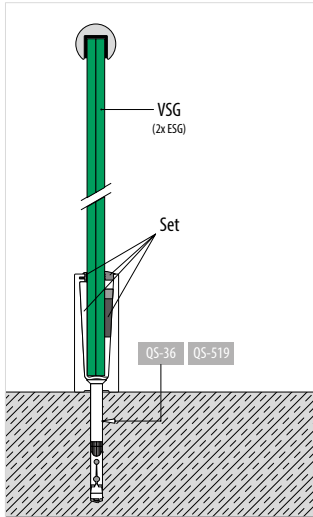

VSG (2x ESG) : Vidrio laminado a partir de vidrio templado
ESG : Vidrio templado