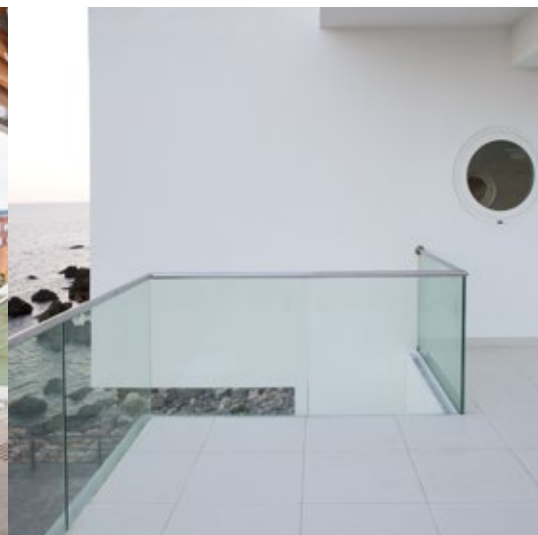

DEMOS UN VISTAZO A LOS ATRATIVOS SISTEMAS DE BARANDILLAS Q-RAILING