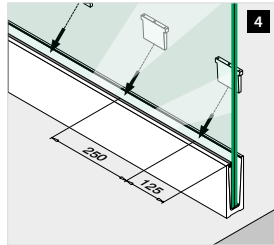

VSG (2x ESG) : Vidrio laminado a partir de vidrio templado
ESG : Vidrio templado

Para las especificaciones técnicas de montaje y medidas del cristal, ver los respectivos certificados.