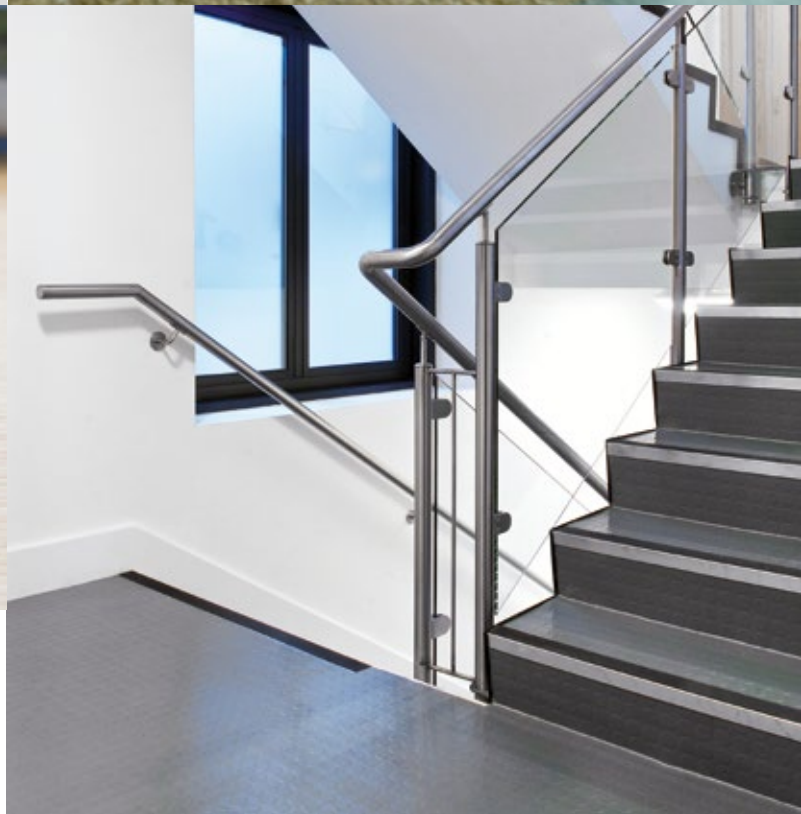

- No es necesario soldar
- Sistema modular
- Disponible con varios rellenos